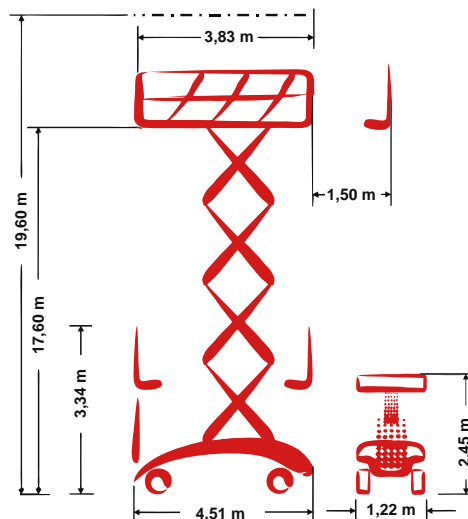

Arbeitsdiagramm

Technische Änderungen / Verbesserungen sind vorbehalten.

Platformers Business

PB Liftechnik GmbH | Gewerbegebiet Gassenäcker | 89429 Oberbechingen

Telefon: +49 (0) 90 77 - 95 00 - 0 | Telefax: +49 (0) 90 77 - 95 00 - 40

E-Mail: info@pblift.de | Website: pblift.de